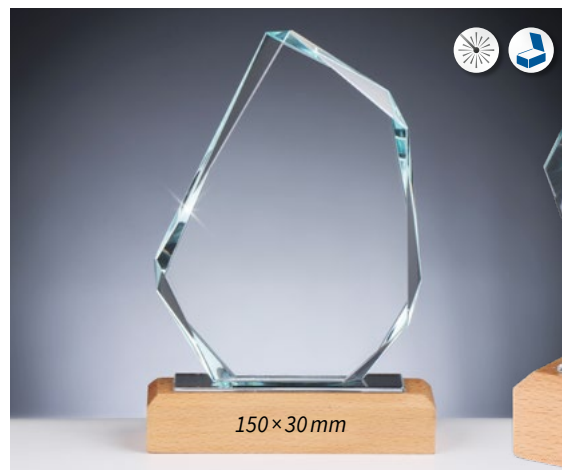

**Glas ist
herausnehmbar**

Holz-Glas-Award Stärke 15 mm

68194 • 42,90 €
B.200×T.40×H.230 mm • Ø200 mm
aus Kristallglas & Holz

Holz-Glas-Award Stärke 12 mm

68190 • 38,90 €
B.150×H.230 mm
aus Kristallglas & Holz

WERBEARTIKEL

Schlüsselanhänger
für 25 mm Embleme

35460 • 2,75 €

Schlüsselanhänger
Handyständer

35461 • 3,75 €
92 × 31 mm

Herzschlüsselanhänger

35462 • 3,10 €
78 × 40 mm

Multitool-Schneeflocke
Schlitz-, Kreuzschlitzschraubendreher & Sechskantschlüssel aus Stahl, Ø 61 mm