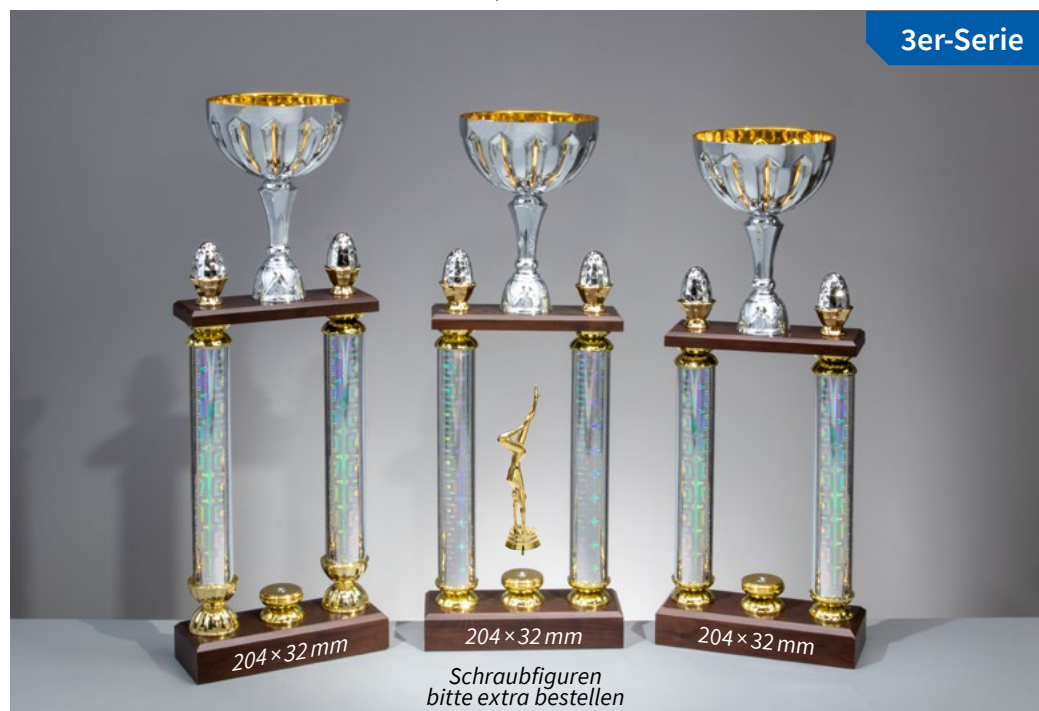

Serie „Jolina“ 40400 • 239,70 €

40401 • 81,90 €	40402 • 79,90 €	40403 • 77,90 €
H. 550 mm	H. 528 mm	H. 513 mm
Sockel: 204x77x38 mm	Sockel: 204x77x38 mm	Sockel: 204x77x38 mm
Gravurschild (gold): Art.Nr. 62605	Gravurschild (gold): Art.Nr. 62605	Gravurschild (gold): Art.Nr. 62605

Schraubfiguren bitte extra bestellen