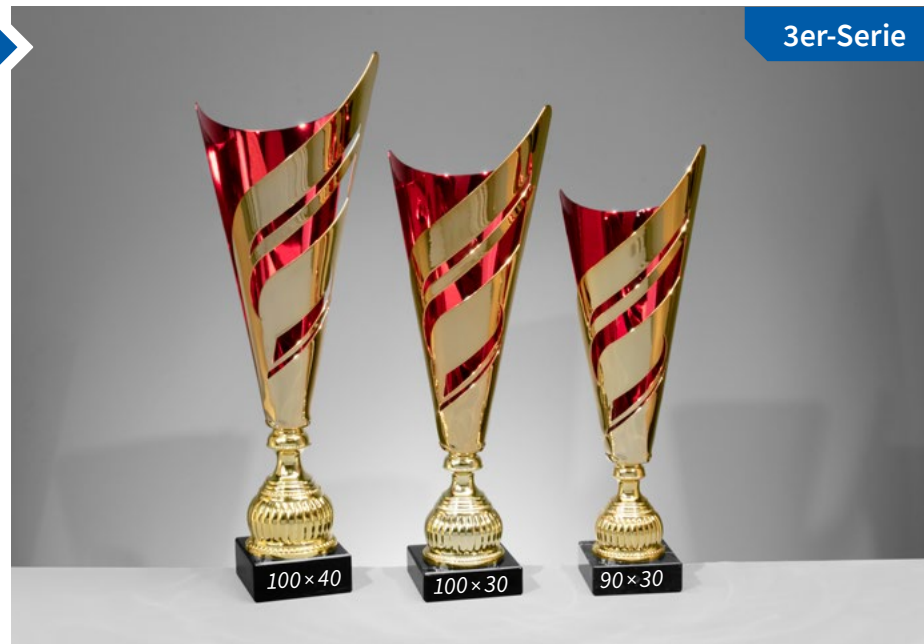

Serie „Levi“

40500 • 210,- €

40501 • 79,- €

H. 535 mm

Gravurschild (gold):

Art.Nr. 62606

40502 • 69,- €

H. 485 mm

Gravurschild (gold):

Art.Nr. 62605

40503 • 62,- €

H. 445 mm

Gravurschild (gold):

Art.Nr. 62603

3er-Serie

3er-Serie

Serie „Jacob“

40490 • 210,- €

40491 • 79,- €

H. 525 mm

Gravurschild (silber): Art.Nr. 62622

40492 • 69,- €

H. 485 mm

Gravurschild (silber): Art.Nr. 62621

40493 • 62,- €

H. 445 mm

Gravurschild (silber): Art.Nr. 62619