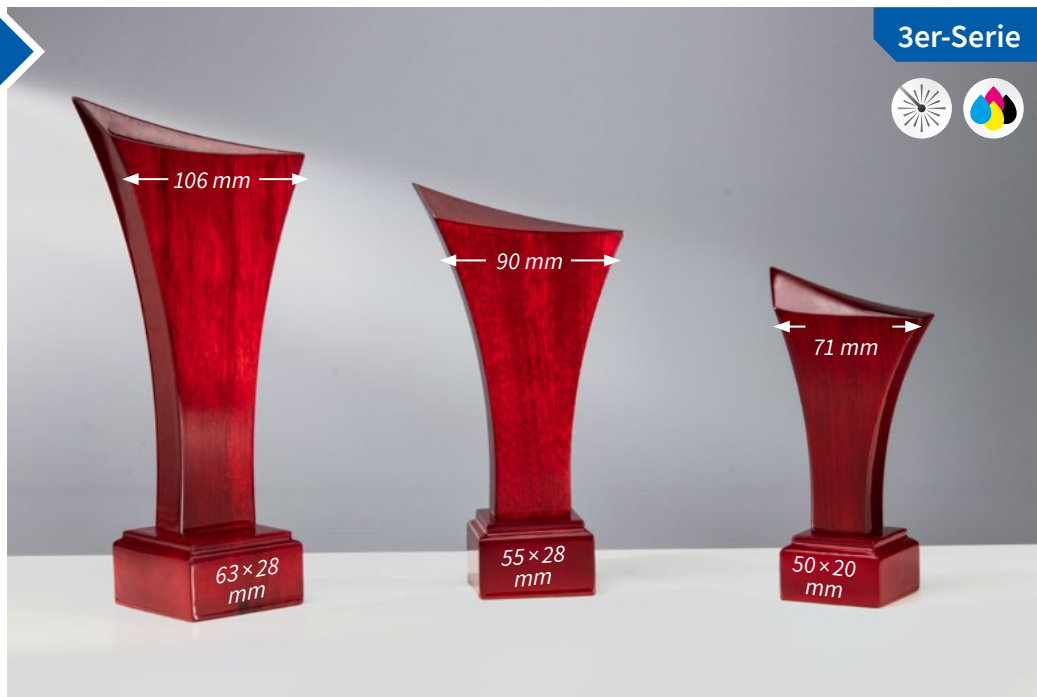

Mahagoni-Look Trophäen

37659 • 20,90 €

240 × 120 mm

Gravurschild (gold): Art.Nr. 62594

Gravurschild (silber): Art.Nr. 62610

37658 • 13,90 €

200 × 100 mm

Gravurschild (gold): Art.Nr. 62571

Gravurschild (silber): Art.Nr. 62572

37657 • 8,90 €

160 × 85 mm

Gravurschild (gold): Art.Nr. 62589

Gravurschild (silber): Art.Nr. 62590

Die Oberteile sind mit Schraubgewinden an den Sockeln fixiert.

3er-Serie

Mahagoni-Look Segel-Trophäen

37662 • 20,90 €

240 × 130 mm

37661 • 16,90 €

200 × 110 mm

37660 • 12,90 €

160 × 95 mm

Die Oberteile sind mit Schraubgewinden an den Sockeln fixiert.