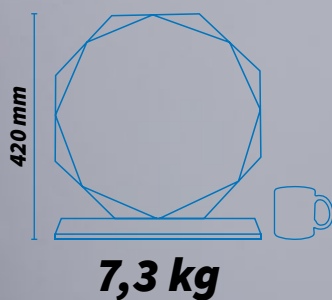

Trophäen Art.Nr.	Höhe	Gravurschild Art.Nr. • gold	€
40321	305 mm	62600	12,50
40322	265 mm	62595	10,50
40323	250 mm	62594	9,50
40324	229 mm	62571	8,50

Trophäen Art.Nr.	Höhe	Gravurschild Art.Nr. • gold	€
40451	220 mm	62571	7,90
40452	210 mm	62571	6,90
40453	200 mm	62588	5,90

180 mm × 100 mm

GLASTROPHÄEN für besondere Auszeichnungen

XXL-JADE-Glas „Achteck“ H. 420 mm • Stärke 18 mm

65078 • 177,90 €
H. 420 mm × B. 395 mm
Sockel 81 × 290 mm

XXL-JADE-Glas „Glasfels“ H. 420 mm • Stärke 19 mm