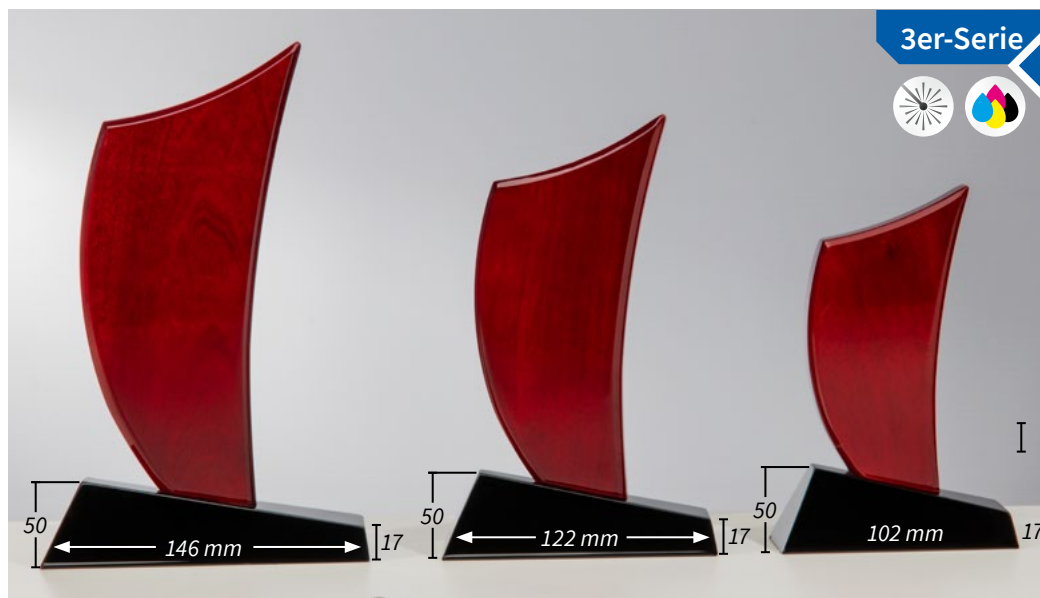

Mahagoni-Look Trophäen

37659 • 20,90 €

240 × 120 mm

Gravurschild (gold): Art.Nr. 62594

Gravurschild (silber): Art.Nr. 62610

37658 • 13,90 €

200 × 100 mm

Gravurschild (gold): Art.Nr. 62571

Gravurschild (silber): Art.Nr. 62572

37657 • 8,90 €

160 × 85 mm

Gravurschild (gold): Art.Nr. 62589

Gravurschild (silber): Art.Nr. 62590

Die Oberteile sind mit Schraubgewinden an den Sockeln fixiert.

3er-Serie

Mahagoni-Look Segel-Trophäen

37662 • 20,90 €

240 × 130 mm

37661 • 16,90 €

200 × 110 mm

37660 • 12,90 €

160 × 95 mm

Die Oberteile sind mit Schraubgewinden an den Sockeln fixiert.

Plakette Walnuss-Look Wappenform

rückseitig mit Aufhängevorrichtung & Pins zum Aufstellen

36178 • 17,90 €

270 × 210 mm
neutral

36177 • 13,90 €

220 × 170 mm
neutral

35696 • 22,50 €

220 × 170 mm
mit Alufassungen