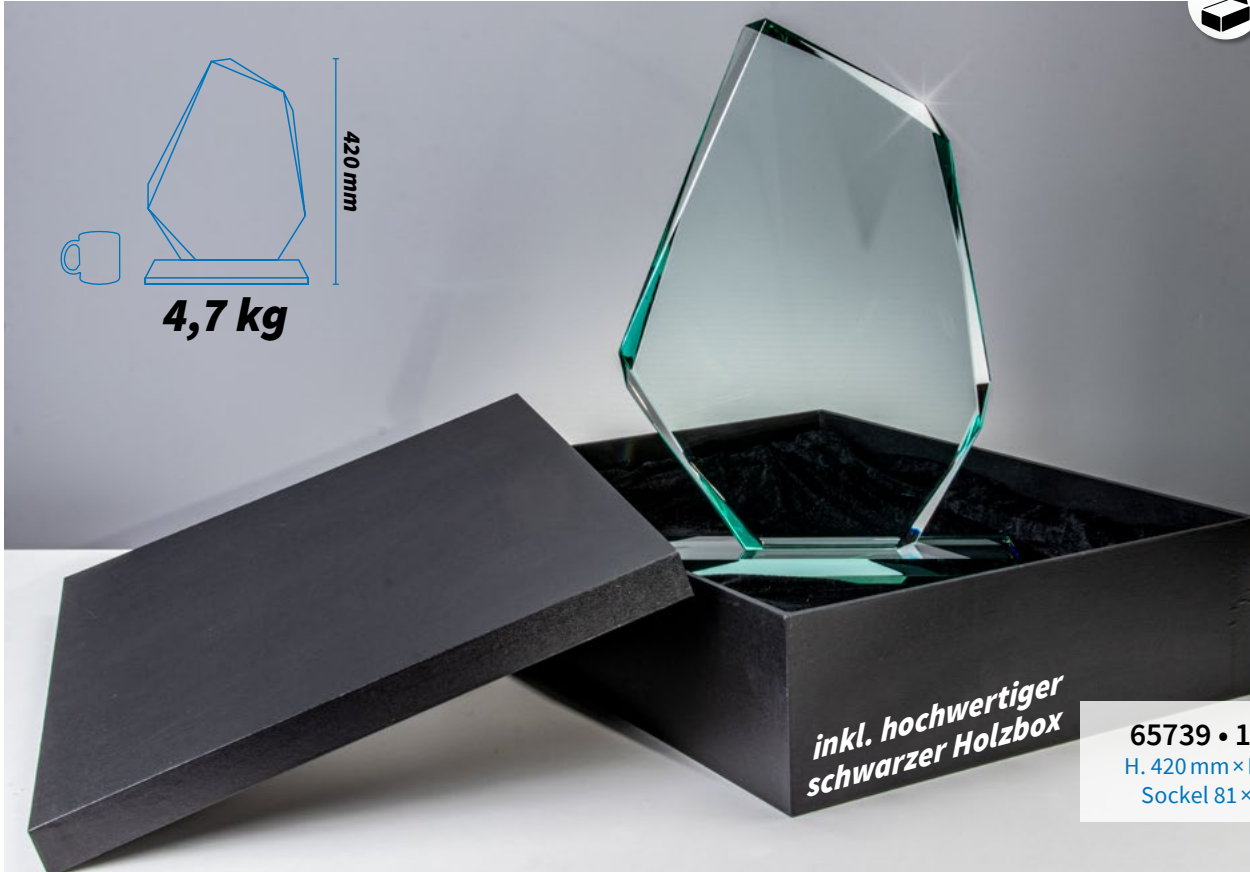

GLASTROPHÄEN

JADE-Glas mit Metallsockel

10 mm stark

68174 • 22,90 €

220 mm × 120 mm

68175 • 21,90 €

200 mm × 110 mm

68176 • 20,90 €

180 mm × 100 mm

GLASTROPHÄEN für besondere Auszeichnungen

XXL-JADE-Glas „Achteck“ H. 420 mm • Stärke 18 mm

65078 • 177,90 €
H. 420 mm × B. 395 mm
Sockel 81 × 290 mm

XXL-JADE-Glas „Glasfels“ H. 420 mm • Stärke 19 mm

65739 • 177,90 €
H. 420 mm × B. 280 mm
Sockel 81 × 290 mm

JADE-Glas mit Metallsockel

12 mm stark

68170 • 31,50 €

220 mm × 145 mm

68171 • 29,50 €

200 mm × 130 mm

68172 • 27,50 €