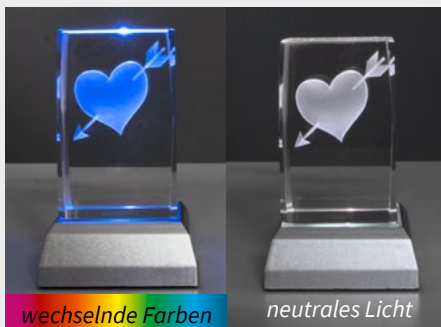

für UV-Direktdruck geeignet

für Lasergravur geeignet

inklusive blauer Geschenkbox

E-Sports Controller / Gaming

Foto 1:2

3er-Serie ohne Glassockel

3er-Serie mit Glassockel

68153 • 29,90 €
 Sockel oben 110 mm
 Sockel unten 120 mm
 Sockelhöhe 30 mm
 H. 80 × B. 120 mm
 Gravurschild (gold): 62605
 Gravurschild (silber): 62621

68154 • 27,90 €
 Sockel oben 90 mm
 Sockel unten 100 mm
 Sockelhöhe 25 mm
 H. 75 × B. 100 mm
 Gravurschild (gold): 62593
 Gravurschild (silber): 62609

68155 • 22,90 €
 Sockel oben 70 mm
 Sockel unten 80 mm
 Sockelhöhe 20 mm
 H. 60 × B. 80 mm
 Gravurschild (gold): 62593
 Gravurschild (silber): 62609

68156 • 16,60 €
 H. 50 × B. 100 mm

68157 • 12,40 €
 H. 50 × B. 80 mm

68158 • 10,30 €
 H. 40 × B. 60 mm

LED-Leuchtsockel für ungefärbte Glasaccessoires & 3D-Kristallblöcke • batteriebetrieben

wechselnde Farben